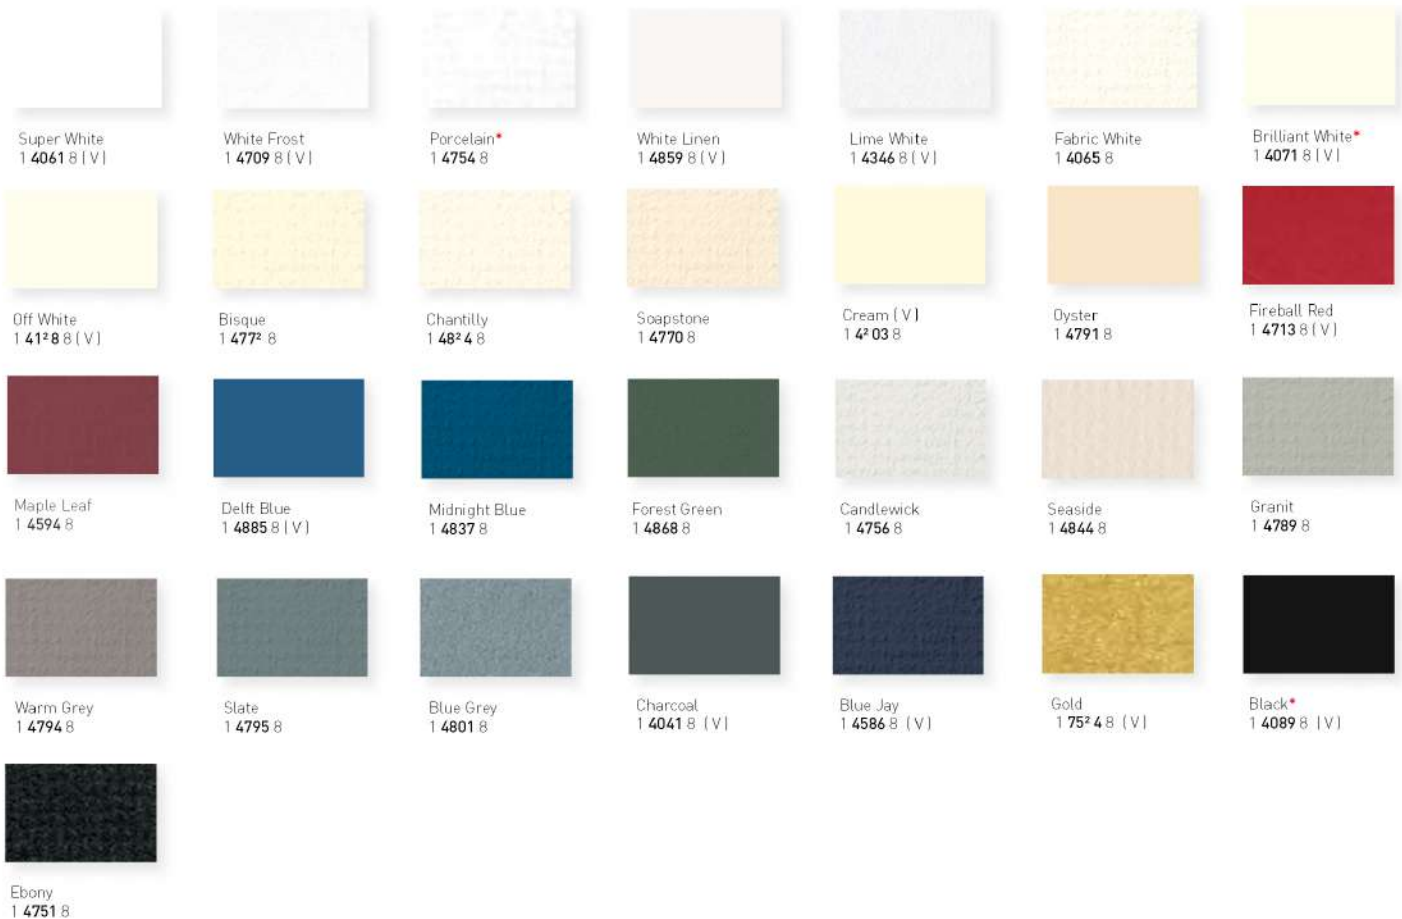

Encadrements.ch - votre encadreur spécialisé

White Core Passe-partouts

Edition 2021

Bainbridge® White Core | Black by Bainbridge

White Core. Das Passepartout mit der dauerhaft weißen Schnittkante.

Bainbridge® White Core. The matboard with the stay-white bevel.

Bainbridge® Ame Blanche. Le carton dont le biseau reste durablement blanc.

White Core

Format 81.0 x 122.0 cm

Epaisseur 1.4 mm

Black by Bainbridge

Format 81.0 x 122.0 cm

Epaisseur 1.4 mm

*aussi en format 101.0 x 152.0 cm