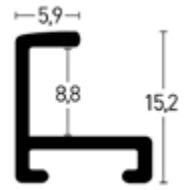

203053 703053

GALERIE D'ART

MUSÉE DES ARTS GRAPHIQUES

Profil 4 | Profile 4

Farboberflächen | Colour surfaces

1:1

Leistenseite glatt 1

smooth side ¹