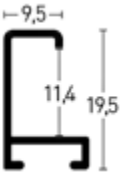

Eloxal Schwarz glanz | Jet Polished Black 2

2262016 7262016

Profil 269 | Profile 269

Farboberflächen | Colour surfaces

1:1

Leistenseite glatt 1
smooth side¹
Leistenseite mit Struktur 2
side with structure²