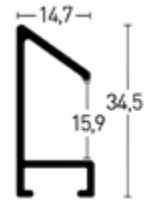

Profil 51 | Profile 51

Farboberflächen | Colour surfaces

1:1

Profil 53 | Profile 53

Farboberflächen | Colour surfaces

1:1

Leistenseite glatt 1
smooth side¹
Leistenseite mit Struktur 2
side with structure²