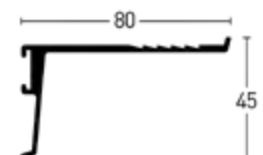

Profil 227 | Profile 227

Farboberflächen | Colour surfaces

1:1

2227004 7227004

Leistenseite glatt 1
smooth side¹
Leistenseite mit Struktur 2
side with structure²

2227250 7227250

Profil 230 | Profile 230

Farboberflächen | Colour surfaces

1:1

2230004 7230004

2230250 7230250

Profil 254 | Profile 254 Designbord

2254004 7254004-01

Zubehör Blisterverpackung

Artikelnummer: 51406
51411