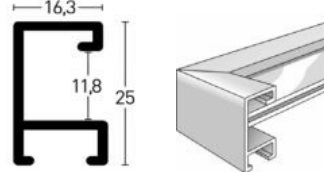

- Montage-Set Art. 51001

Profil 181 | Profile 181

- Montage-Set Art. 51001

Profil 214* | Profile 214*

- Montage-Set Art. 51001
- Schattenfuge | Floater mould.

Profil 215 | Profile 215

- Montage-Set Art. 51001