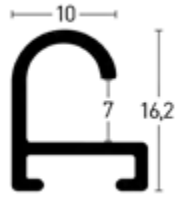

207001 707001

Leistenseite glatt 1
smooth side¹
Leistenseite mit Struktur 2
side with structure²

Struktur Grau glanz | Brushed Pol. Contrast Grey 2

207306 707306

Schwarz matt | Frosted Black 1

207021 707021