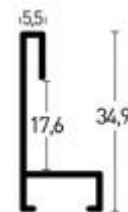

Hellgrau | Light Grey

7034522

Weiß gekalkt | Chalk White

7034520

Leistenseite glatt 1
smooth side¹
Leistenseite mit Struktur 2
side with structure²

Ahorn | Maple

7034511

Eiche | Oak