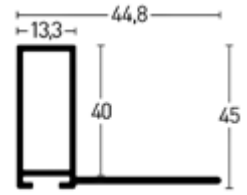

2227004 7227004

Leistenseite glatt 1
smooth side¹
Leistenseite mit Struktur 2
side with structure²

Eloxal Schwarz matt | Jet Black matt 1

2227250 7227250

Profil 230 | Profile 230

Farboberflächen | Colour surfaces