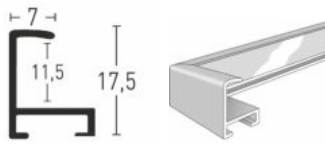

Rahmenprofile | Frame profiles

Profil 1 | Profile 1

- Montage-Set Art. 51404