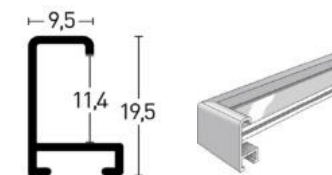

Profil 269 | Profile 269

- Montage-Set Art. 51404