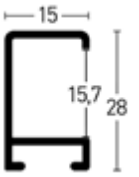

Eloxal Schwarz glanz | Jet Polished Black **2** III 2269016 7269016

Profil 270 | Profile 270

Farboberflächen | Colour surfaces

1:1

Leistenseite glatt 1

smooth side¹

Leistenseite mit Struktur 2

side with structure²