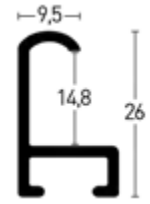

2013224 7013224

Eloxal Schwarz matt | Jet Black matt¹

2013250 7013250

Profil 15 | Profile 15

Farboberflächen | Colour surfaces

1:1

Leistenseite glatt 1
smooth side¹

Leistenseite mit Struktur 2
side with structure²