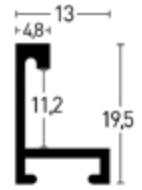

Profil 273 Natura | Profile 273 Natura

Farboberflächen | Colour surfaces

1:1

Leistenseite glatt 1

smooth side¹

Leistenseite mit Struktur 2

side with structure²

Weiß gekalkt | White chalked

7273520