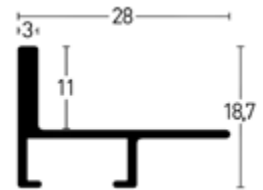

Eloxal Schwarz matt | Jet Black matt 1