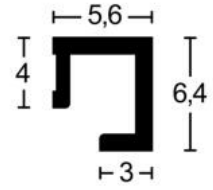

2012250 7012250

Profil 13 alpha Plus | Profile 13 alpha Plus

Distanzleiste in Kombination mit P12
Spacer bar in combination with P12

Leistenseite glatt 1
smooth side¹

Leistenseite mit Struktur 2
side with structure²