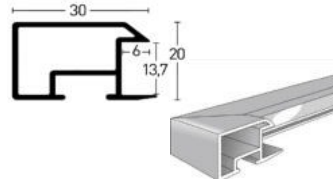

Profil 262 | Profile 262

- Montage-Set Art. 51001