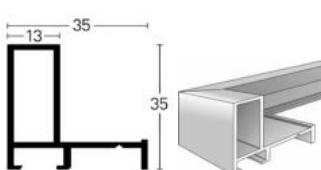

- Montage-Set Art. 51001

Profil 24 | Profile 24

- Montage-Set Art. 51001

Profil 26 | Profile 26

- Montage-Set Art. 51016
Schattenfuge | Floater mould.

Profil 28 | Profile 28

- Montage-Set Art. 51016
Schattenfuge | Floater mould.