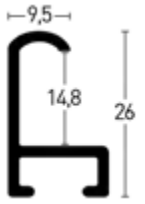

1:1

Leistenseite glatt 1
smooth side¹

Leistenseite mit Struktur 2
side with structure²

Weiß glanz | Glossy White 1

215056 715056

Champagner matt | Frosted Champagne 2

215011 715011

Platin matt | Frosted Platin 2