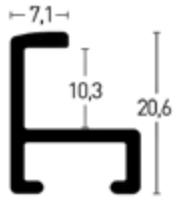

Profil 11 | Profile 11

Farboberflächen | Colour surfaces

1:1

Weiß glanz | Glossy White **1**

211056

711056