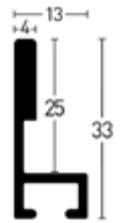

Farboberflächen | Colour surfaces

1:1

Silber matt | Frosted Silver 2

2214004

7214004

Leistenseite glatt 1
smooth side¹
Leistenseite mit Struktur 2
side with structure²

Schwarz matt | Frosted Black 2

2214021