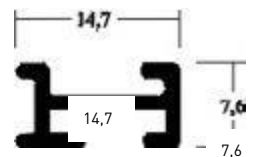

1:1

Silber matt | Frosted Silver 1

2216004

7216004

Distanzleiste für Profil 94 + 215
Spacer bar for profile 94 + 215

Eloxal Schwarz matt | Jet Black matt 1

2216250

7216250