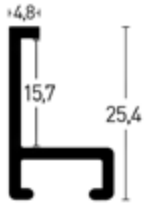

Farboberflächen | Colour surfaces

1:1

Silber matt | Frosted Silver 2

233004 733004

Silber glanz | Polished Silver 2

233003 733003

Leistenseite glatt 1
smooth side¹
Leistenseite mit Struktur 2
side with structure²