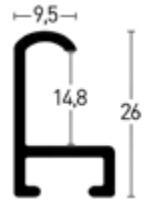

Silber matt | Frosted Silver 2 215004 715004