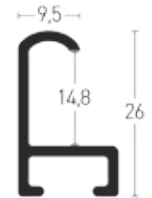

211001 711001

Profil 15

1:1

Limone | Lemonade

215127 715127

Toscana | Myrtle

215246 715246

Profils aluminium