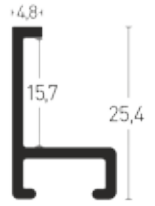

1:1

Silber matt | Frosted Silver

233004 733004

Silber | Silver

233003 733003

Schwarz matt | Black matt

233021 733021

Profil 34