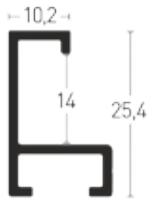

Profils aluminium

Profil 93

1:1

Weiß matt | White matt

293027 793027

Silber matt | Frosted Silver

293004 793004

Platin | Platin