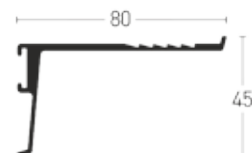

Profils aluminium

Profil 227

1:1

2227004 7227004

2227250 7227250

Profil 230

1:1

2230004 7230004

2230250 7230250

Profil 254 Designboard

2254004 7254004-01