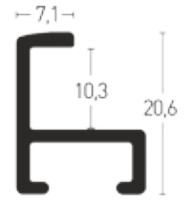

Profils aluminium

Profil 11

1:1

Bronze matt | Copper matt

211008 711008