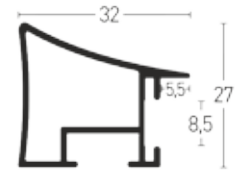

Profils aluminium

Profil 225

Toutes les couleurs ne sont pas livrables en Suisse

1:2

Brushed Citrin | Brushed Citrin  2225217  7225217

Brushed Smaragdgrün | Brushed Emeraldgreen  2225207  7225207

Brushed Dunkelocker | Brushed Dark Ochre  2225216  7225216