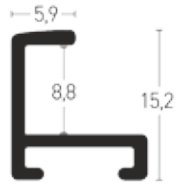

203156 703156

Eloxal Schwarz Glanz | Jet-Polished Black

203016 703016

Profils aluminium

Profil 4

1:1

Weiß glanz | Glossy White

204056 704056