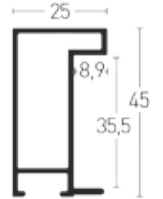

Schwarz matt | Black matt

2222021 7222021