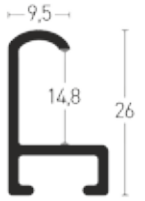

Profils aluminium

Profil 15

1:1

Capri Glanz | Capri

215082 715082