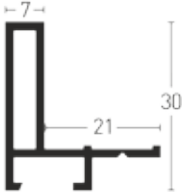

Struktur Satin Schwarz | Brushed Satin Black 2024421 7024421

Profils aluminium

Profil 26

1:1

Silber matt | Silver matt

226004 726004

Eloxal Schwarz mit Silber | Black Silver

226282 726282