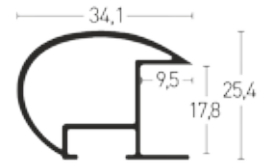

Schwarz matt | Black matt

282021 782021

Eloxal Schwarz glanz | Jet-Polished Black

282016 782016

Gold | Gold

282001 782001

Profil 85

1:1 1:2