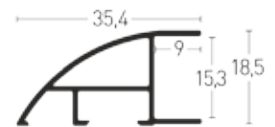

Profil 87

1:1 1:2

Struktur Gold | Brushed Gold 287317 787317

Struktur Walnuss | Brushed Walnut 287318 787318

Struktur Mercury | Brushed Mercury 287327 787327

Struktur Zinn | Brushed Pewter 287309 787309

Struktur Schwarz | Brushed Black 287316 787316