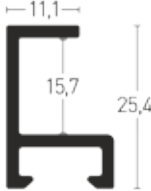

Schwarz matt | Black matt

250021 750021