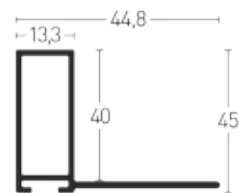

Eloxal Schwarz glanz | Jet-Polished Black  2225016  7225016

Profils aluminium

Profil 227

1:1

Silber matt | Frosted Silver

2227004 7227004

Eloxal Schwarz matt | Jet Black matt

2227250 7227250