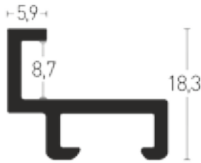

Profils aluminium

Profil 42

1:1

242003 742003

Profil 50

1:1

250056 750056

250004 750004

250003 750003

250021 750021