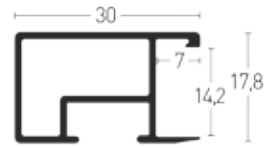

Profils aluminium

Profil 69

1:1 1:2

Pressblank | Mill finish 269990 769990