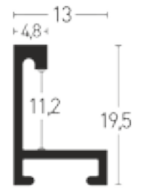

Silber | Silver

2273003 7273003

Silber matt | Frosted Silver

2273004 7273004

Eloxal Schwarz matt | Jet Black matt

2273250 7273250

Profil 273 Natura

1:1