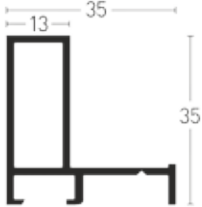

Eloxal Schwarz mit Silber | Black Silver

228282 728282