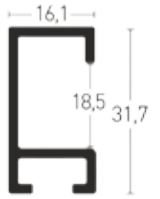

Platin | Platin

294019 794019