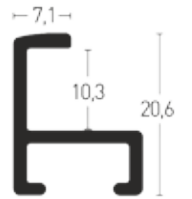

Profils aluminium

Profil 11

BW-Set . Sample set
Winkel . Sample(s): 18
Artikel . Ref. number: 901011

1:1

Weiß glanz | Glossy White

211056 711056