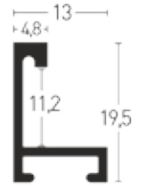

2272004 7272004

Eloxal Schwarz matt | Jet Black matt

2272250 7272250

Profils aluminium

Profil 273

1:1

Weiß matt | White matt

2273027 7273027