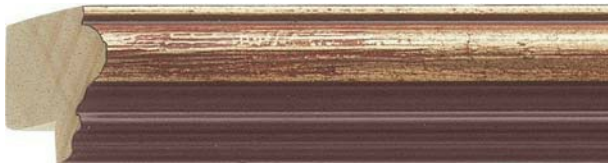

2023

Profil bois - Outlet

Argento

1:1

Silber Ockerbraun | Silver Ochre Brown  935070  735070

Silber Blau | Silver Blue  935073  735073

Gold Rot | Gold Red  935071  735071

Gold Blaugrau | Gold Blue Grey  935074  735074

Silber Grau | Silver Grey  935072  735072

Silber Grün | Silver Green  935075  735075

Jusqu'à épuisement du stock - réduction de 50% sur le profil.

Cintra 19

1:1 1:2

Pewter | Pewter

976203 776203

Silver | Silver

1:1

Elfenbein/ Silber | Ivory/ Silver

917142 717142

Grün/ Gold | Green/ Gold

917144 717144

Gelb/ Gold | Yellow/ Gold

917143 717143

Schwarz/ Gold | Black/ Gold