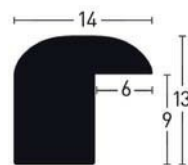

976202 776202

Nickel Silver | Nickel Silver

976282 776282

Cintra 33

Idem en largeur de 33 mm

Jusqu'à épuisement du stock - réduction de 50% sur le profil.

Sahara 14

Jusqu'à épuisement du stock

1:1

Elfenbein/ Silber | Ivory/ Silver

917142 717142

Grün/ Gold | Green/ Gold

917144 717144

Gelb/ Gold | Yellow/ Gold

917143 717143

Schwarz/ Gold | Black/ Gold