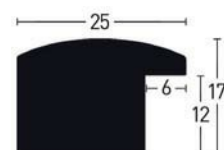

Elfenbein/ Silber | Ivory/ Silver

917252 717252