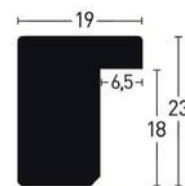

Silber Grau | Silver Grey  935072  735072

Silber Grün | Silver Green  935075  735075

Jusqu'à épuisement du stock - réduction de 50% sur le profil.

Cintra 19

1:1 1:2

Pewter | Pewter

976203 776203

Silver | Silver

976202 776202

Nickel Silver | Nickel Silver

976282 776282

Cintra 33

Idem en largeur de 33 mm

Jusqu'à épuisement du stock - réduction de 50% sur le profil.

Sahara 14

Jusqu'à épuisement du stock