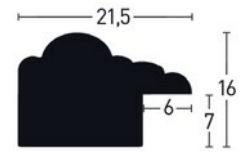

2023

Profil bois - Outlet

Argento

1:1

Silber Ockerbraun | Silver Ochre Brown  935070  735070

Silber Blau | Silver Blue  935073  735073

Gold Rot | Gold Red  935071  735071

Gold Blaugrau | Gold Blue Grey  935074  735074