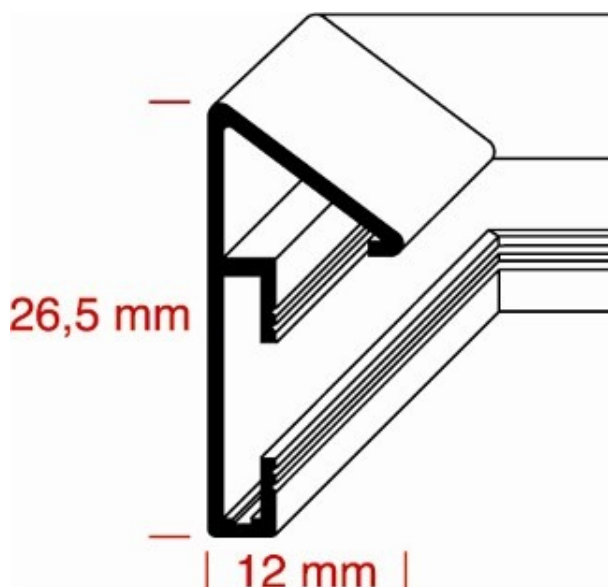

2015

Profil 173 - aluminium