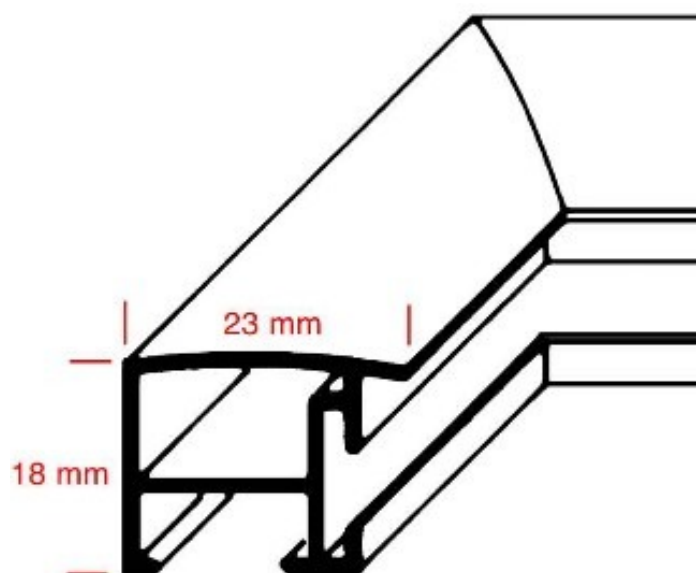

2015

Profil 30 - aluminium