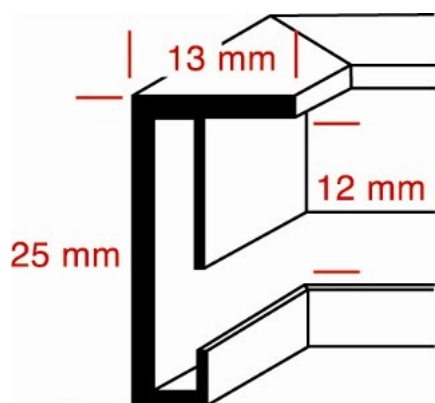

Tableau des dimensions et type de verre disponible en page 18 du catalogue

* les cadres DEHA sont également livrables sur mesure avec les mêmes profils

Encadrements.ch - votre encadreur spécialisé

Progrès 77 - CH-2300 La Chaux-de-Fonds - Téléphone 032 913 40 37 - info@encadrements.ch

2015

Profil I - aluminium

Livré en couleur eloxée mate.

Largeur du profil 13 mm

Hauteur du profil 25 mm

Aluminium mat

Vieil argent

Bronze clair