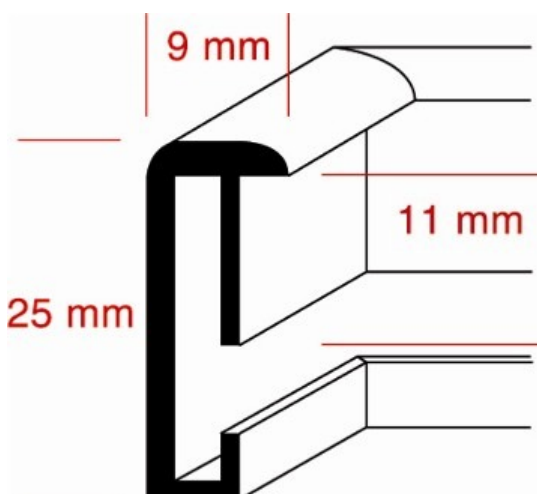

2015

Profil V - aluminium

Livré en couleur eloxée mate ou couleur vernie RAL.

Tableau des dimensions et type de verre disponible en page 18 du catalogue

* les cadres DEHA sont également livrables sur mesure avec les mêmes profils

Couleurs eloxées mates.

	Aluminium mat
	Argent vieilli
	Bronze clair
	Or
	Platine
	Noir mat

Couleurs vernies RAL

	1015 - ivoire
	1021 - jaune
	3002 - rouge carmin
	3005 - rouge lie de vin
	4001 - rouge lilas
	4003 - violet clair
	5010 - bleu gentiane
	5011 - bleu acier
	5018 - bleu turquoise
	6005 - vert mousse
	6012 - vert foncé
	7031 - gris bleu
	9016 - blanc

Encadrements.ch - votre encadreur spécialisé