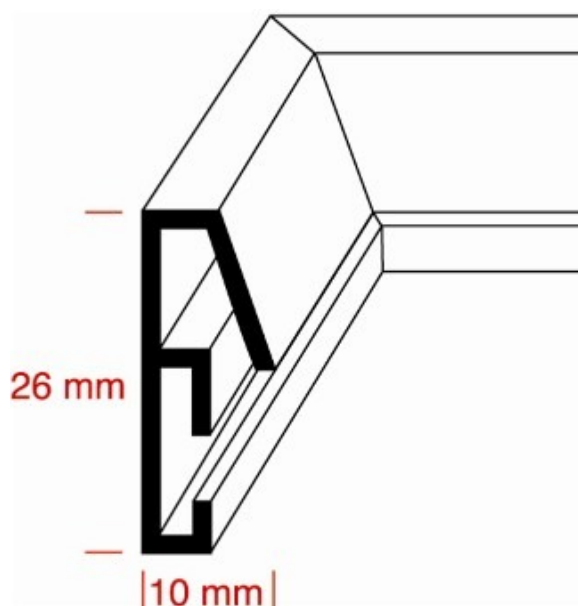

2015

Profil 170 - aluminium