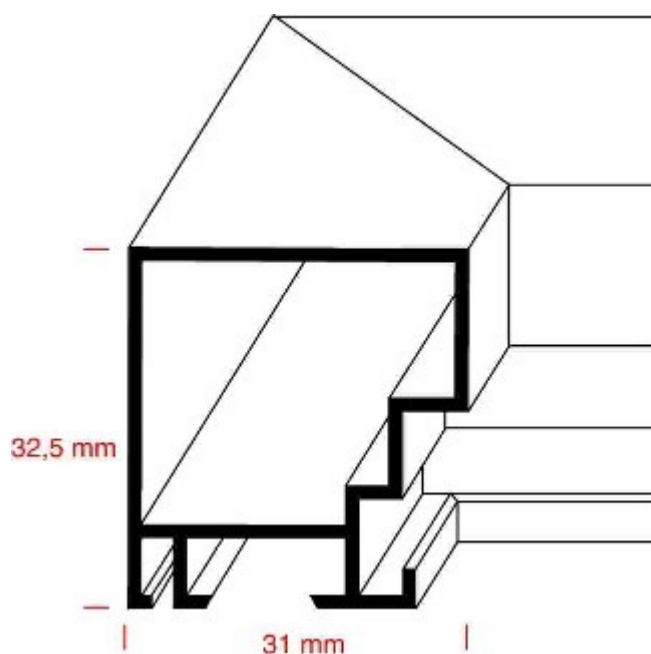

2015

Profil 72 - aluminium - le cadre bloc

Couleurs livrables