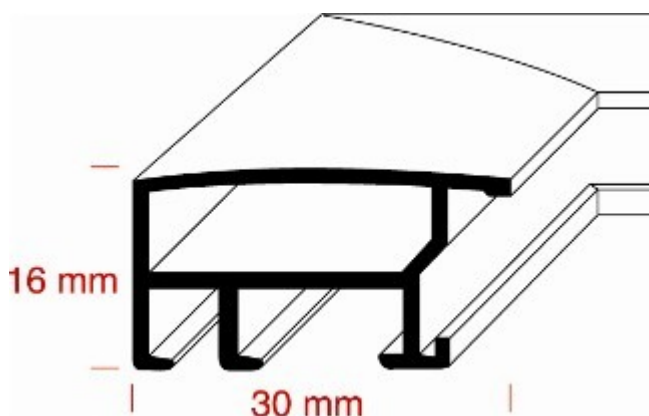

2015

Profil 40 - aluminium

Couleurs eloxées mates.

Aluminium mat

Gris argenté

Champagne

Gris contrasté

Noir mat

Bleu nuit

Orange

Bornite

Bleu clair

Vert clair

Rose

Couleurs eloxées brillantes

Aluminium brillant

Tableau des dimensions et type de verre disponible en page 18 du catalogue

* les cadres DEHA sont également livrables sur mesure avec les mêmes profils

Encadrements.ch - votre encadreur spécialisé

Progrès 77 - CH-2300 La Chaux-de-Fonds - Téléphone 032 913 40 37 - info@encadrements.ch