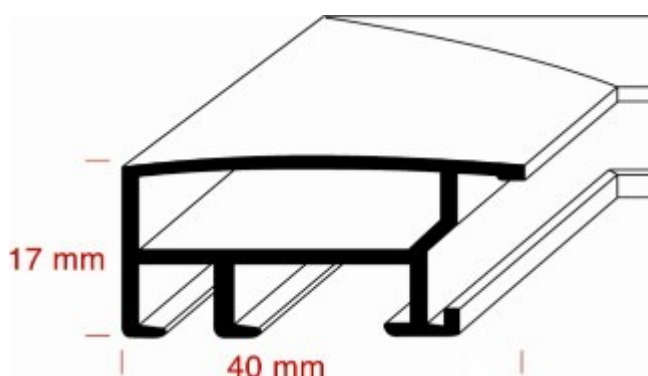

2015

Profil 45 - aluminium

Couleurs livrables

Noir brillant

Aluminium brillant

Bleu nuit mat

Noir mat

Gris contrasté mat

Aluminium mat

Tableau des dimensions et type de verre disponible
en page 18 du catalogue

** les cadres DEHA sont également livrables
sur mesure avec les mêmes profils*

Encadrements.ch - votre encadreur spécialisé

Progrès 77 - CH-2300 La Chaux-de-Fonds - Téléphone 032 913 40 37 - info@encadrements.ch