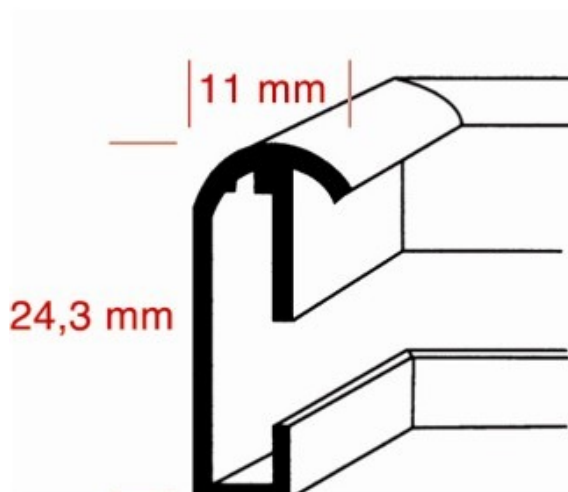

2015

Profil X - aluminium

Tableau des dimensions et type de verre disponible en page 18 du catalogue

* les cadres DEHA sont également livrables sur mesure avec les mêmes profils

Couleurs eloxées mates.

	Aluminium mat
	Bleu nuit
	Vieil argent
	Platine
	Orange
	Noir mat