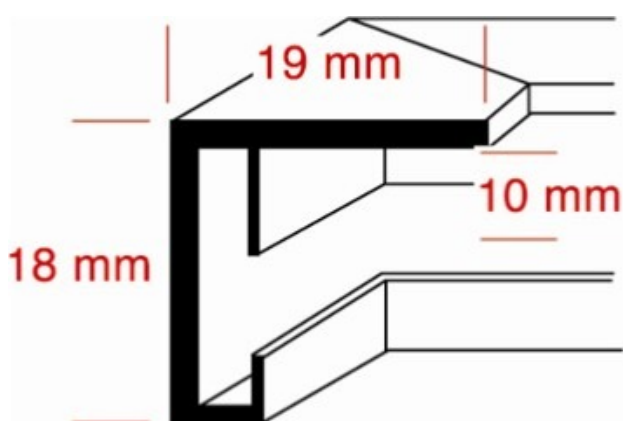

2015

Profil VI - aluminium

Couleurs eloxées mates.

Vieil argent

Champagne

Bleu clair mat

Orange

Couleurs eloxées brillantes

Aluminium brillant

Noir brillant

Tableau des dimensions et type de verre disponible en page 18 du catalogue

* les cadres DEHA sont également livrables sur mesure avec les mêmes profils

Encadrements.ch - votre encadreur spécialisé

Progrès 77 - CH-2300 La Chaux-de-Fonds - Téléphone 032 913 40 37 - info@encadrements.ch