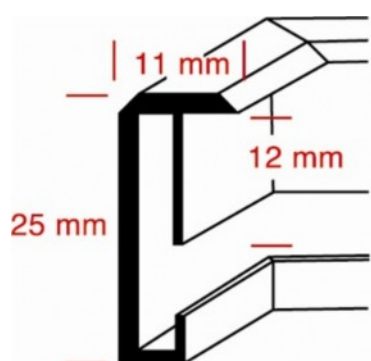

2015

Profil III - aluminium

Couleurs eloxées mates.

	Aluminium mat
	Vieil argent
	Bronze clair
	Bronze foncé
	Or
	Platine
	Noir mat

Couleurs vernies RAL

	1015 - ivoire
	1021 - jaune
	3002 - rouge carmin
	3003 - rouge rubis
	3005 - rouge lie-de-vin
	3009 - rouge brique
	5013 - bleu cobalt
	5010 - bleu gentiane
	5011 - bleu acier
	5015 - bleu azur
	6005 - vert mousse
	6012 - vert foncé
	7001 - gris argent
	7016 - gris anthracite
	7031 - gris bleu
	9016 - blanc

Tableau des dimensions et type de verre disponible en page 18 du catalogue

* les cadres DEHA sont également livrables sur mesure avec les mêmes profils

Encadrements.ch - votre encadreur spécialisé

Progrès 77 - CH-2300 La Chaux-de-Fonds - Téléphone 032 913 40 37 - info@encadrements.ch