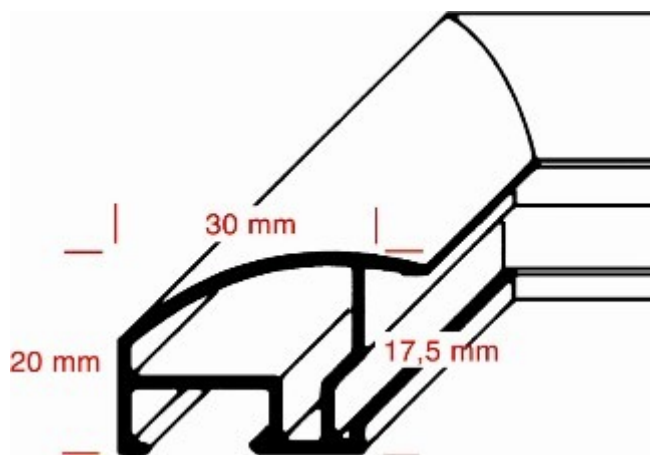

2015

Profil 35 - aluminium

Couleurs eloxées mates.

Aluminium mat

Gris argenté

Champagne

Gris contrasté

Noir mat

Bleu nuit

Couleurs eloxées brillantes

Aluminium brillant

Noir brillant

Tableau des dimensions et type de verre disponible en page 18 du catalogue

* les cadres DEHA sont également livrables sur mesure avec les mêmes profils

Encadrements.ch - votre encadreur spécialisé

Progrès 77 - CH-2300 La Chaux-de-Fonds - Téléphone 032 913 40 37 - info@encadrements.ch