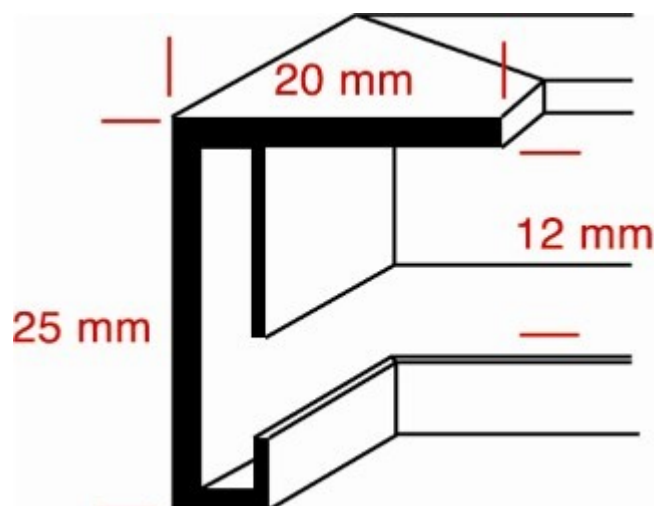

2015

Profil XII - aluminium

Couleurs eloxées mates.

Aluminium mat

Noir mat

Platine

Tableau des dimensions et type de verre disponible
en page 18 du catalogue

** les cadres DEHA sont également livrables
sur mesure avec les mêmes profils*

Encadrements.ch - votre encadreur spécialisé

Progrès 77 - CH-2300 La Chaux-de-Fonds - Téléphone 032 913 40 37 - info@encadrements.ch