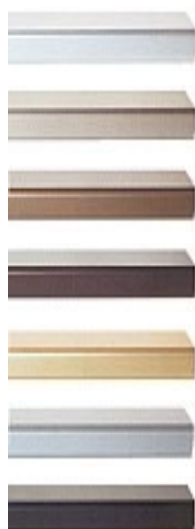

Encadrements.ch - votre encadreur spécialisé

2015

Profil II - aluminium

Livré en couleur eloxée mate.

Largeur du profil 8 mm

Hauteur du profil 25 mm

Aluminium mat

Vieil argent

Bronze clair

Bronze foncé

Or

Platine

Noir mat

Tableau des dimensions et type de verre disponible en page 18 du catalogue

** les cadres DEHA sont également livrables sur mesure avec les mêmes profils*

Encadrements.ch - votre encadreur spécialisé