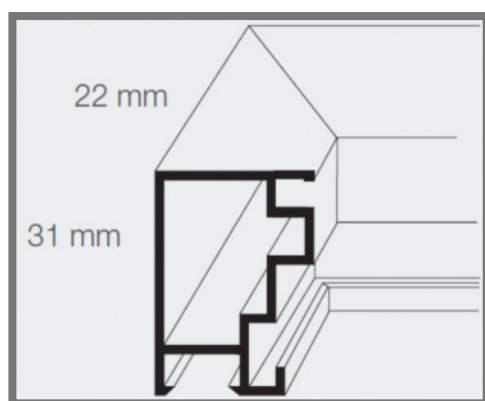

2015

Profil 52 - aluminium