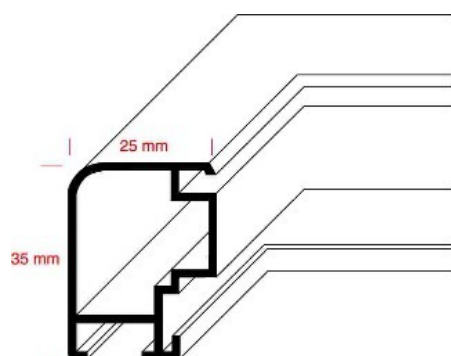

### Dimension

Largeur 8 mm

Hauteur 28 mm

Distance 5 mm

### Dimension

Largeur 22 mm

Hauteur 31 mm

Distance 8 mm

Tableau des dimensions et type de verre disponible en page 8 du catalogue  
\* les cadres DEHA sont également livrables sur mesure avec les mêmes profils  
Sous réserve de modification de dimension ou de finition

## Profil 55 - aluminium

Le profil 55 est un profil avec une distance entre le verre et le sujet encadré.

### Dimension

Largeur	25 mm
Hauteur	35 mm
Distance	15 mm