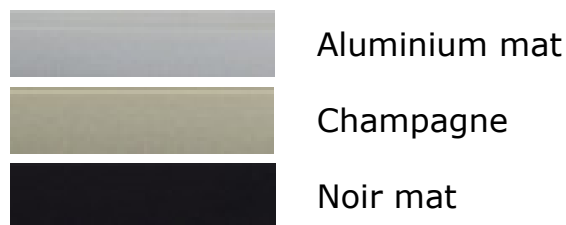

## Profil 55 - aluminium

Le profil 55 est un profil avec une distance entre le verre et le sujet encadré.

### Couleurs eloxées mates.