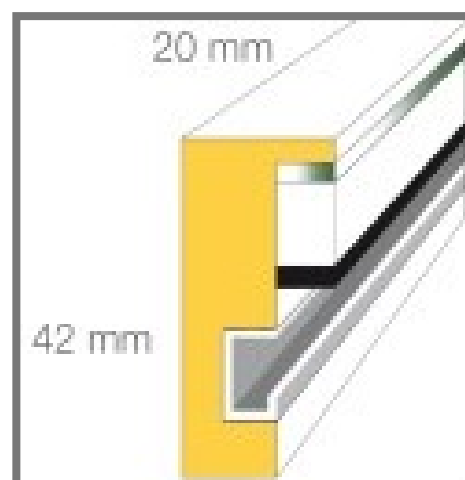

Largeur du profil 15 mm 20 mm

Hauteur du profil 32 mm 32 mm

Couleurs livrables

Erable naturel brut

Erable naturel verni satiné

Erable verni noir opaque

Erable verni blanc opaque

Erable naturel lasure blanche

Largeur du profil 20 mm

Hauteur du profil 42 mm

Couleurs livrables

Erable naturel brut

Erable naturel verni satiné

Hêtre verni noir opaque

Hêtre verni blanc opaque

Erable naturel lasure blanche

Tableau des dimensions et type de verre disponible en page 8 du catalogue
* les cadres DEHA sont également livrables sur mesure avec les mêmes profils
Sous réserve de modification de dimension ou de finition

Largeur du profil 20 mm

Hauteur du profil 52 mm

Couleurs livrables

Erable naturel brut

Erable naturel verni satiné

Hêtre verni noir opaque

Hêtre verni blanc opaque

Erable naturel lasure blanche