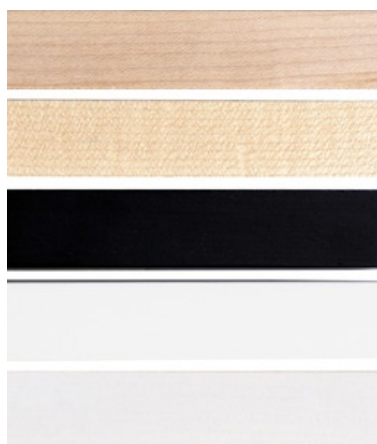

Couleurs livrables

Frêne naturel vernis satiné

Frêne blanc verni opaque

Frêne noir verni opaque

Frêne naturel lasure blanche

Tableau des dimensions et type de verre disponible en page 8 du catalogue
* les cadres DEHA sont également livrables sur mesure avec les mêmes profils
Sous réserve de modification de dimension ou de finition

Largeur du profil 15 mm 20 mm

Hauteur du profil 32 mm 32 mm

Couleurs livrables

Erable naturel brut

Erable naturel verni satiné

Erable verni noir opaque

Erable verni blanc opaque

Erable naturel lasure blanche

Largeur du profil 20 mm

Hauteur du profil 42 mm

Couleurs livrables

Erable naturel brut

Erable naturel verni satiné

Hêtre verni noir opaque

Hêtre verni blanc opaque

Erable naturel lasure blanche

Largeur du profil 20 mm

Hauteur du profil 52 mm

Couleurs livrables

Erable naturel brut

Erable naturel verni satiné

Hêtre verni noir opaque

Hêtre verni blanc opaque

Erable naturel lasure blanche