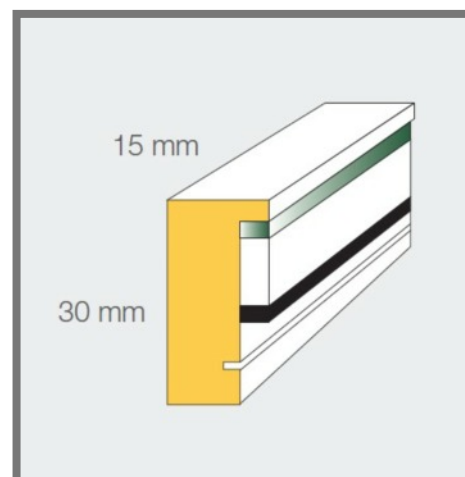

Encadrements.ch - votre encadreur spécialisé

Progrès 77 - CH-2300 La Chaux-de-Fonds - Téléphone 032 913 40 37 - info@encadrements.ch

2015

Profil A 30 - bois

Largeur du profil 15 mm

Hauteur du profil 30 mm

Liste de distance 10 mm

Couleurs livrables

Frêne naturel vernis satiné

Frêne blanc verni opaque

Frêne noir verni opaque

Frêne naturel lasure blanche

Tableau des dimensions et type de verre disponible en page 8 du catalogue
* les cadres DEHA sont également livrables sur mesure avec les mêmes profils
Sous réserve de modification de dimension ou de finition

Largeur du profil 15 mm 20 mm

Hauteur du profil 32 mm 32 mm

Couleurs livrables

Erable naturel brut

Erable naturel verni satiné

Erable verni noir opaque

Erable verni blanc opaque

Erable naturel lasure blanche

Largeur du profil 20 mm

Hauteur du profil 42 mm

Couleurs livrables

Erable naturel brut

Erable naturel verni satiné

Hêtre verni noir opaque

Hêtre verni blanc opaque

Erable naturel lasure blanche