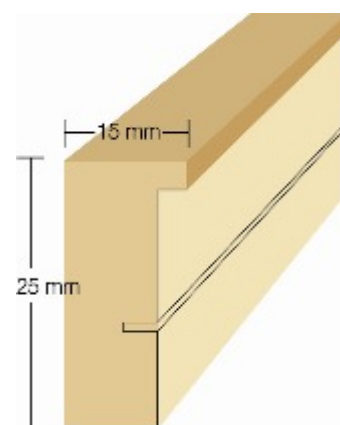

Couleur livrable

Hêtre naturel verni

Profil A 25 B - bois

Largeur du profil 15 mm

Hauteur du profil 25 mm

Couleurs livrables

Cerisier naturel teinté

Chêne naturel teinté

Noyer naturel teinté

Tableau des dimensions et type de verre disponible en page 8 du catalogue
* les cadres DEHA sont également livrables sur mesure avec les mêmes profils
Sous réserve de modification de dimension ou de finition

Encadrements.ch - votre encadreur spécialisé

Progrès 77 - CH-2300 La Chaux-de-Fonds - Téléphone 032 913 40 37 - info@encadrements.ch

2015

Profil A 30 - bois

Largeur du profil 15 mm

Hauteur du profil 30 mm

Liste de distance 10 mm

** les cadres DEHA sont également livrables sur mesure avec les mêmes profils*

Sous réserve de modification de matériel ou de couleurs en tout temps.

Dimension standards	verre normal	verre antireflets	verre acryl	verre acryl antireflets	verre musée UV 60	verre musée UV 90
A4 - 21.0 x 29.7 cm	X	X	X	X	X	X
A3 - 29.7 x 42.0 cm	X	X	X	X	X	X
A2 - 42.0 x 59.4 cm	X	X	X	X	X	X
A1 - 59.4 x 84.1 cm	X	X	X	X	X	X
A0 - 84.1 x 118.9 cm	X	X	X	X	X	X