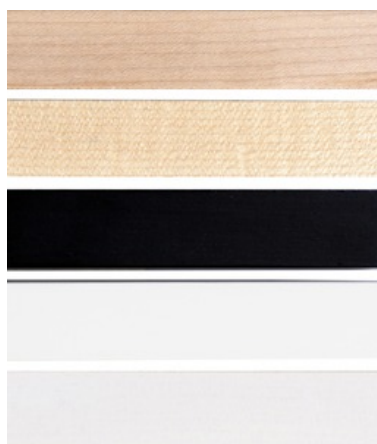

Couleurs livrables

Frêne naturel vernis satiné

Frêne blanc verni opaque

Frêne noir verni opaque

Frêne naturel lasure blanche

Tableau des dimensions et type de verre disponible en page 8 du catalogue
* les cadres DEHA sont également livrables sur mesure avec les mêmes profils
Sous réserve de modification de dimension ou de finition

Largeur du profil 20 mm

Hauteur du profil 42 mm

Couleurs livrables

Erable naturel brut

Erable naturel verni satiné

Hêtre verni noir opaque

Hêtre verni blanc opaque

Erable naturel lasure blanche

Largeur du profil 20 mm

Hauteur du profil 52 mm

Couleurs livrables

Erable naturel brut

Erable naturel verni satiné

Hêtre verni noir opaque

Hêtre verni blanc opaque

Erable naturel lasure blanche