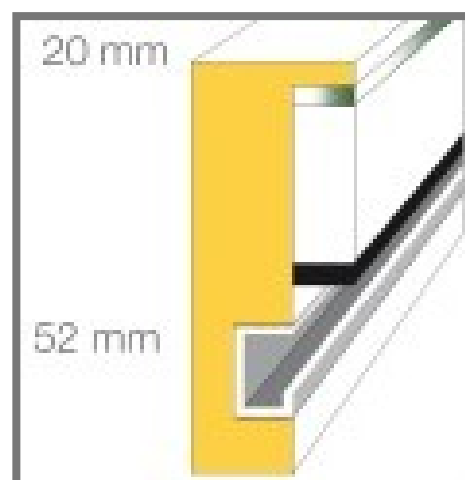

Largeur du profil 20 mm

Hauteur du profil 42 mm

Couleurs livrables

Erable naturel brut

Erable naturel verni satiné

Hêtre verni noir opaque

Hêtre verni blanc opaque

Erable naturel lasure blanche

Largeur du profil 20 mm

Hauteur du profil 52 mm

Couleurs livrables

Erable naturel brut

Erable naturel verni satiné

Hêtre verni noir opaque

Hêtre verni blanc opaque

Erable naturel lasure blanche

Tableau des dimensions et type de verre disponible en page 8 du catalogue
* les cadres DEHA sont également livrables sur mesure avec les mêmes profils
Sous réserve de modification de dimension ou de finition

** les cadres DEHA sont également livrables sur mesure avec les mêmes profils*

Sous réserve de modification de matériel ou de couleurs en tout temps.

Dimension standards	verre normal	verre antireflets	verre acryl	verre acryl antireflets	verre musée UV 60	verre musée UV 90
A4 - 21.0 x 29.7 cm	X	X	X	X	X	X
A3 - 29.7 x 42.0 cm	X	X	X	X	X	X
A2 - 42.0 x 59.4 cm	X	X	X	X	X	X
A1 - 59.4 x 84.1 cm	X	X	X	X	X	X
A0 - 84.1 x 118.9 cm	X	X	X	X	X	X