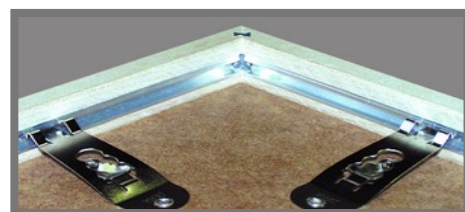

Largeur du profil 20 mm

Hauteur du profil 52 mm

Couleurs livrables

Erable naturel brut

Erable naturel verni satiné

Hêtre verni noir opaque

Hêtre verni blanc opaque

Erable naturel lasure blanche

Tableau des dimensions et type de verre disponible en page 8 du catalogue
* les cadres DEHA sont également livrables sur mesure avec les mêmes profils
Sous réserve de modification de dimension ou de finition