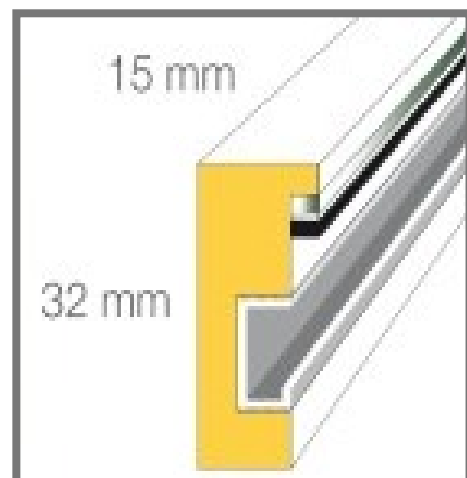

Largeur du profil 15 mm 20 mm

Hauteur du profil 32 mm 32 mm

Couleurs livrables

Erable naturel brut

Erable naturel verni satiné

Erable verni noir opaque

Erable verni blanc opaque

Erable naturel lasure blanche

Hêtre teinté aulne

Hêtre teinté cerisier

Hêtre teinté acajou

Hêtre teinté noyer

Hêtre teinté wengé

Tableau des dimensions et type de verre disponible en page 8 du catalogue
 * les cadres DEHA sont également livrables sur mesure avec les mêmes profils
 Sous réserve de modification de dimension ou de finition

Largeur du profil 20 mm

Hauteur du profil 42 mm

Couleurs livrables

Erable naturel brut

Erable naturel verni satiné

Hêtre verni noir opaque

Hêtre verni blanc opaque

Erable naturel lasure blanche

Largeur du profil 20 mm

Hauteur du profil 52 mm

Couleurs livrables

Erable naturel brut

Erable naturel verni satiné

Hêtre verni noir opaque

Hêtre verni blanc opaque

Erable naturel lasure blanche