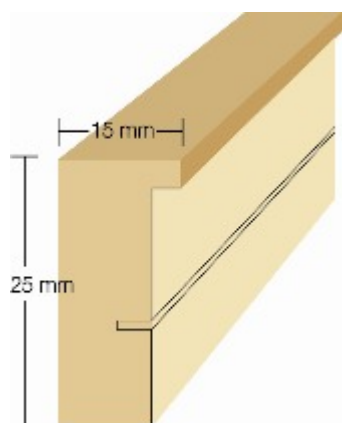

Livrables en couleurs naturelles ou teintées.

Un grand choix de dimensions standards et de dimensions sur mesure avec le même profil.

Un + de la gamme **DEHA**

Format standard XXL jusqu'au 100 x 140 cm de série.

Encadrements.ch - votre encadreur spécialisé

2015

Profil A 25 - bois

Largeur du profil 15 mm

Hauteur du profil 25 mm

Couleurs livrables

Pin naturel brut

Pin naturel verni satiné

Largeur du profil 20 mm

Hauteur du profil 52 mm

Couleurs livrables

Erable naturel brut

Erable naturel verni satiné

Hêtre verni noir opaque

Hêtre verni blanc opaque

Erable naturel lasure blanche

** les cadres DEHA sont également livrables sur mesure avec les mêmes profils*

Sous réserve de modification de matériel ou de couleurs en tout temps.

Dimension standards	verre normal	verre antireflets	verre acryl	verre acryl antireflets	verre musée UV 60	verre musée UV 90
A4 - 21.0 x 29.7 cm	X	X	X	X	X	X
A3 - 29.7 x 42.0 cm	X	X	X	X	X	X
A2 - 42.0 x 59.4 cm	X	X	X	X	X	X
A1 - 59.4 x 84.1 cm	X	X	X	X	X	X
A0 - 84.1 x 118.9 cm	X	X	X	X	X	X