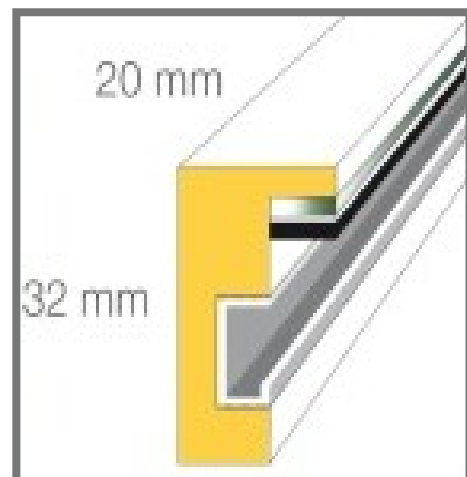

Largeur du profil 15 mm 20 mm

Hauteur du profil 32 mm 32 mm

Couleurs livrables

Erable naturel brut

Erable naturel verni satiné

Erable verni noir opaque

Erable verni blanc opaque

Erable naturel lasure blanche

Hêtre teinté aulne

Hêtre teinté cerisier

Hêtre teinté acajou

Hêtre teinté noyer

Hêtre teinté wengé

Tableau des dimensions et type de verre disponible en page 8 du catalogue
 * les cadres DEHA sont également livrables sur mesure avec les mêmes profils
 Sous réserve de modification de dimension ou de finition

Largeur du profil 20 mm

Hauteur du profil 42 mm

Couleurs livrables

Erable naturel brut

Erable naturel verni satiné

Hêtre verni noir opaque

Hêtre verni blanc opaque

Erable naturel lasure blanche

Largeur du profil 20 mm

Hauteur du profil 52 mm

Couleurs livrables

Erable naturel brut

Erable naturel verni satiné

Hêtre verni noir opaque

Hêtre verni blanc opaque

Erable naturel lasure blanche