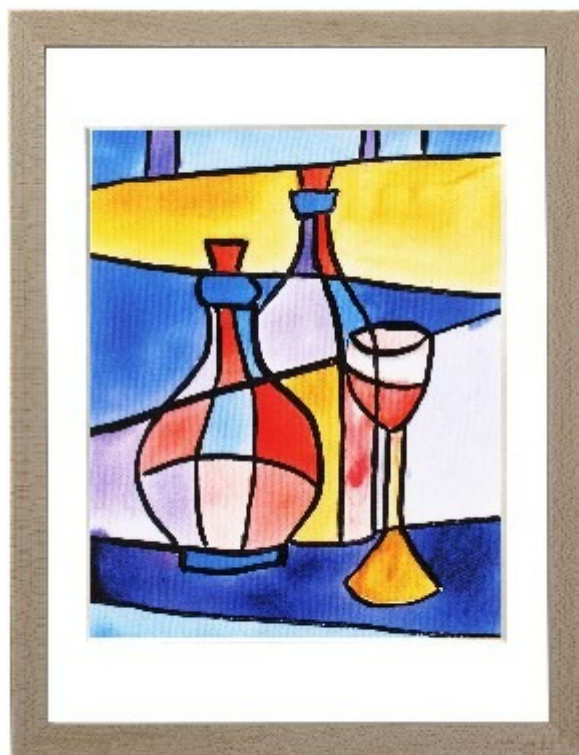

2015

Le cadre en bois **DEHA** - simple, classique aux couleurs et essences de bois actuelles.

Un cadre en bois fonctionnel pour chaque usage.

Des profilés en bois de qualité, garantissent un encadrement durable et intemporel.

Livrables en couleurs naturelles ou teintées.

Un grand choix de dimensions standards et de dimensions sur mesure avec le même profil.

Un + de la gamme **DEHA**

Format standard XXL jusqu'au 100 x 140 cm de série.