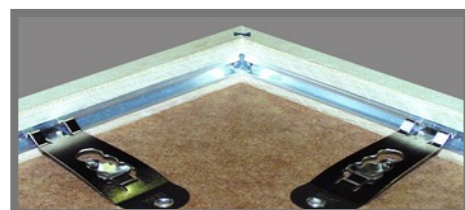

Largeur du profil 20 mm

Hauteur du profil 42 mm

Couleurs livrables

Erable naturel brut

Erable naturel verni satiné

Hêtre verni noir opaque

Hêtre verni blanc opaque

Erable naturel lasure blanche

Tableau des dimensions et type de verre disponible en page 8 du catalogue
* les cadres DEHA sont également livrables sur mesure avec les mêmes profils
Sous réserve de modification de dimension ou de finition